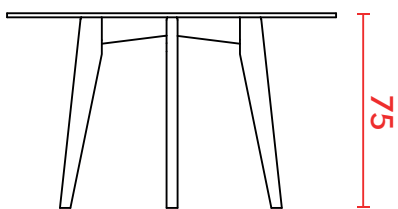

MESA DE JANTAR

BIA REDONDA

PERSPECTIVA

$\text{Ø } 110/120/130/140/150$

VISTA SUPERIOR

$\text{Ø } 110/120/130/140/150$

VISTA LATERAL
ESQUERDA

$\text{Ø } 110/120/130/140/150$

VISTA FRONTAL

$\text{Ø } 110/120/130/140/150$

VISTA LATERAL
DIREITA