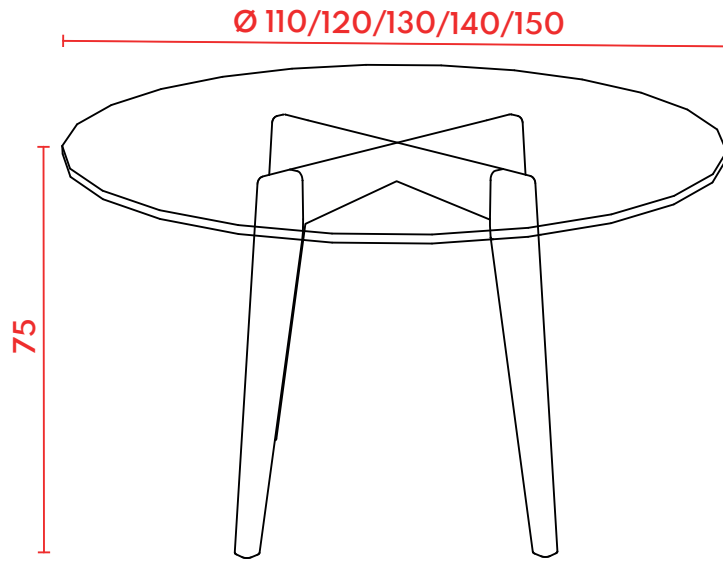

MESA DE JANTAR

BIA REDONDA

PERSPECTIVA

$\text{Ø } 110/120/130/140/150$

VISTA SUPERIOR

$\text{Ø } 110/120/130/140/150$

VISTA LATERAL
ESQUERDA

$\text{Ø } 110/120/130/140/150$

VISTA FRONTAL

$\text{Ø } 110/120/130/140/150$

VISTA LATERAL
DIREITA