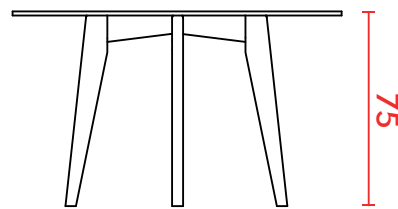

MESA DE JANTAR

BIA REDONDA

PERSPECTIVA

$\text{Ø } 110/120/130/140/150$

VISTA SUPERIOR

$\text{Ø } 110/120/130/140/150$

VISTA LATERAL
ESQUERDA

$\text{Ø } 110/120/130/140/150$

VISTA FRONTAL

$\text{Ø } 110/120/130/140/150$

VISTA LATERAL
DIREITA