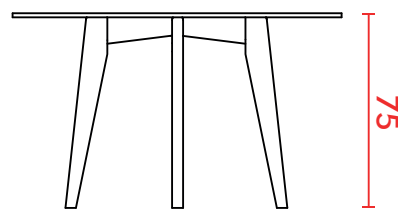

MESA DE JANTAR

BIA REDONDA

PERSPECTIVA

$\text{Ø } 110/120/130/140/150$

VISTA SUPERIOR

$\text{Ø } 110/120/130/140/150$

VISTA LATERAL
ESQUERDA

$\text{Ø } 110/120/130/140/150$

VISTA FRONTAL

$\text{Ø } 110/120/130/140/150$

VISTA LATERAL
DIREITA