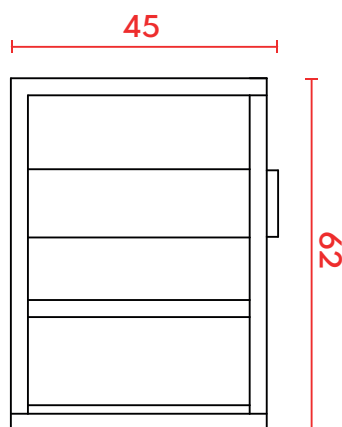

MESA DE CABECEIRA

VITA ALTA

01 GAVETA E 01 PRATELEIRA

PERSPECTIVA

VISTA SUPERIOR

VISTA LATERAL ESQUERDA

VISTA FRONTAL

VISTA LATERAL DIREITA

MESA DE CABECEIRA

VITA ALTA

02 GAVETAS

PERSPECTIVA

VISTA SUPERIOR

VISTA LATERAL ESQUERDA

VISTA FRONTAL

VISTA LATERAL DIREITA