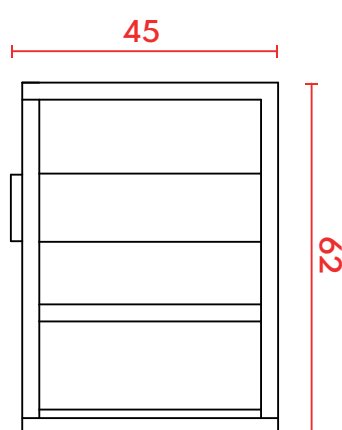

MESA DE CABECEIRA

VITA ALTA

01 GAVETA E 01 PRATELEIRA

PERSPECTIVA

VISTA SUPERIOR

VISTA LATERAL ESQUERDA

VISTA FRONTAL

VISTA LATERAL DIREITA

MESA DE CABECEIRA

VITA ALTA

02 GAVETAS

PERSPECTIVA

VISTA SUPERIOR

VISTA LATERAL ESQUERDA

VISTA FRONTAL

VISTA LATERAL DIREITA