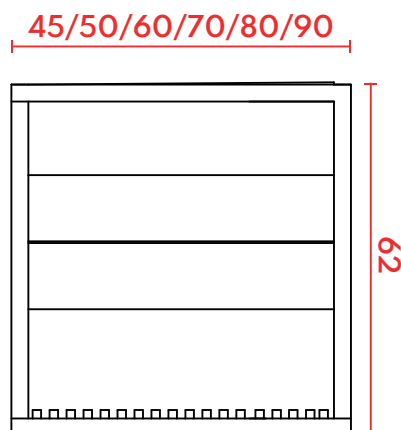

MESA DE CABECEIRA

VITA ALTA

01 GAVETA E 01 PRATELEIRA

PERSPECTIVA

VISTA SUPERIOR

VISTA LATERAL ESQUERDA

VISTA FRONTAL

VISTA LATERAL DIREITA

MESA DE CABECEIRA

VITA ALTA

02 GAVETAS

PERSPECTIVA

VISTA SUPERIOR

VISTA LATERAL ESQUERDA

VISTA FRONTAL

VISTA LATERAL DIREITA