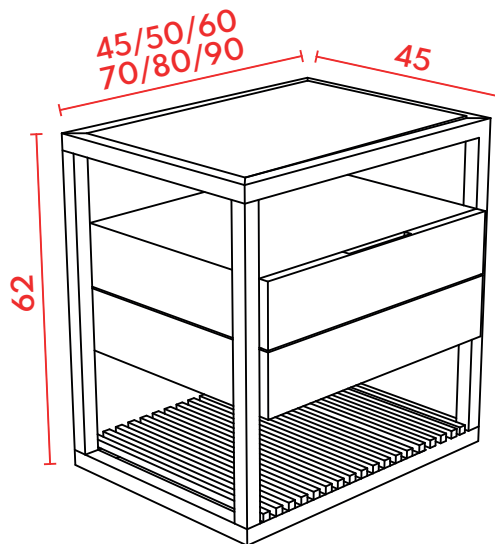

MESA DE CABECEIRA

VITA ALTA

01 GAVETA E 01 PRATELEIRA

PERSPECTIVA

VISTA SUPERIOR

VISTA LATERAL ESQUERDA

VISTA FRONTAL

VISTA LATERAL DIREITA

MESA DE CABECEIRA

VITA ALTA

02 GAVETAS

PERSPECTIVA

VISTA SUPERIOR

VISTA LATERAL ESQUERDA

VISTA FRONTAL

VISTA LATERAL DIREITA