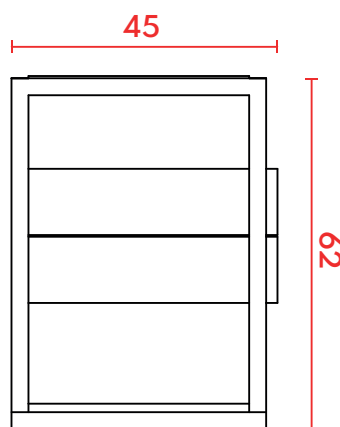

MESA DE CABECEIRA

VITA ALTA

01 GAVETA E 01 PRATELEIRA

PERSPECTIVA

VISTA SUPERIOR

VISTA LATERAL ESQUERDA

VISTA FRONTAL

VISTA LATERAL DIREITA

MESA DE CABECEIRA

VITA ALTA

02 GAVETAS

PERSPECTIVA

VISTA SUPERIOR

VISTA LATERAL ESQUERDA

VISTA FRONTAL

VISTA LATERAL DIREITA