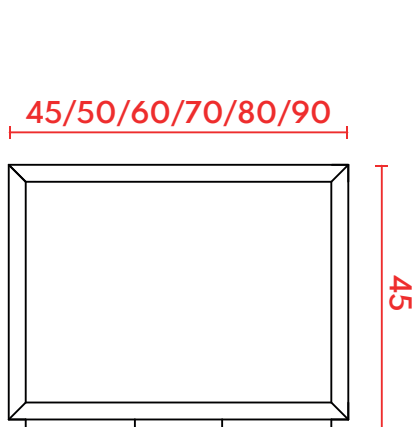

MESA DE CABECEIRA

VITA ALTA

01 GAVETA E 01 PRATELEIRA

PERSPECTIVA

VISTA SUPERIOR

VISTA LATERAL ESQUERDA

VISTA FRONTAL

VISTA LATERAL DIREITA

MESA DE CABECEIRA

VITA ALTA

02 GAVETAS

PERSPECTIVA

VISTA SUPERIOR

VISTA LATERAL ESQUERDA

VISTA FRONTAL

VISTA LATERAL DIREITA