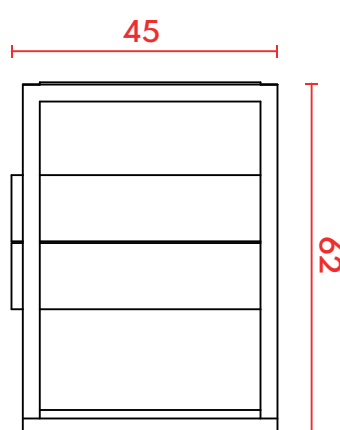

MESA DE CABECEIRA

VITA ALTA

01 GAVETA E 01 PRATELEIRA

PERSPECTIVA

VISTA SUPERIOR

VISTA LATERAL ESQUERDA

VISTA FRONTAL

VISTA LATERAL DIREITA

MESA DE CABECEIRA

VITA ALTA

02 GAVETAS

PERSPECTIVA

VISTA SUPERIOR

VISTA LATERAL ESQUERDA

VISTA FRONTAL

VISTA LATERAL DIREITA