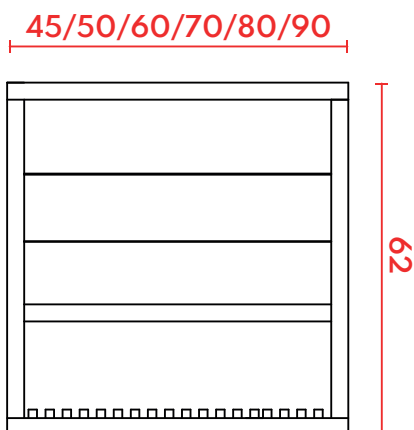

MESA DE CABECEIRA

VITA ALTA

01 GAVETA E 01 PRATELEIRA

PERSPECTIVA

VISTA SUPERIOR

VISTA LATERAL ESQUERDA

VISTA FRONTAL

VISTA LATERAL DIREITA

MESA DE CABECEIRA

VITA ALTA

02 GAVETAS

PERSPECTIVA

VISTA SUPERIOR

VISTA LATERAL ESQUERDA

VISTA FRONTAL

VISTA LATERAL DIREITA