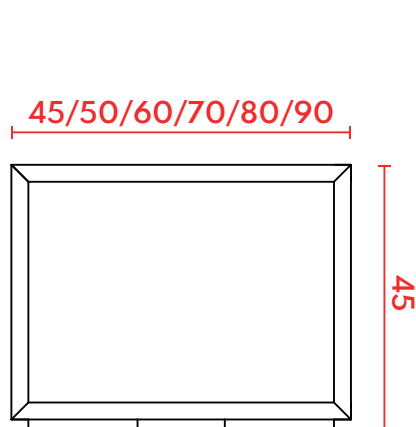

MESA DE CABECEIRA

VITA ALTA

01 GAVETA E 01 PRATELEIRA

PERSPECTIVA

VISTA SUPERIOR

VISTA LATERAL ESQUERDA

VISTA FRONTAL

VISTA LATERAL DIREITA

MESA DE CABECEIRA

VITA ALTA

02 GAVETAS

PERSPECTIVA

VISTA SUPERIOR

VISTA LATERAL ESQUERDA

VISTA FRONTAL

VISTA LATERAL DIREITA