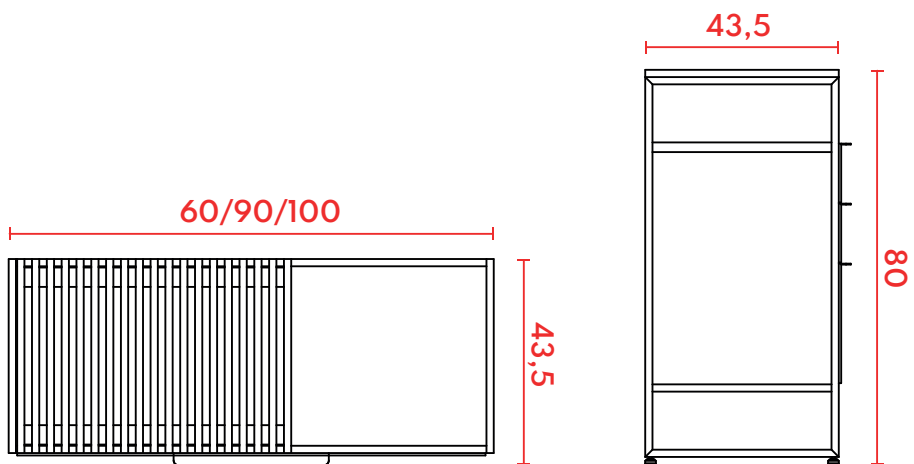

VISTA SUPERIOR

VISTA LATERAL ESQUERDA

VISTA FRONTAL

VISTA LATERAL DIREITA

BUFFET  
**BEN**  
04 PORTAS

PERSPECTIVA

VISTA SUPERIOR

VISTA LATERAL ESQUERDA

VISTA FRONTAL

VISTA LATERAL DIREITA

BUFFET

# BEN

GAVETEIRO BANDEJA NO TAMPO

PERSPECTIVA

VISTA SUPERIOR

VISTA LATERAL  
ESQUERDA

VISTA FRONTAL

VISTA LATERAL  
DIREITA

BUFFET

# BEN

GAVETEIRO VIDRO NO TAMPO

PERSPECTIVA

VISTA SUPERIOR

VISTA LATERAL  
ESQUERDA

VISTA FRONTAL

VISTA LATERAL  
DIREITA

BUFFET  
**BEN**  
BANDEJA