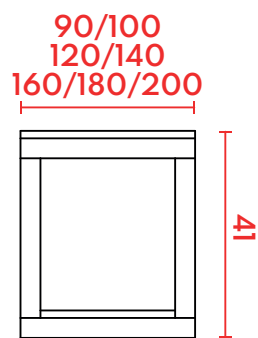

APARADOR
VITA
TAMPO RIPADO

PERSPECTIVA

VISTA SUPERIOR

VISTA LATERAL
ESQUERDA

VISTA FRONTAL

VISTA LATERAL
DIREITA

APARADOR
VITA
TAMPO E BASE RIPADOS

PERSPECTIVA

VISTA SUPERIOR

VISTA LATERAL
ESQUERDA

VISTA FRONTAL

VISTA LATERAL
DIREITA

APARADOR
VITA
TAMPO EM VIDRO

PERSPECTIVA

VISTA SUPERIOR

VISTA LATERAL
ESQUERDA

VISTA FRONTAL

VISTA LATERAL
DIREITA