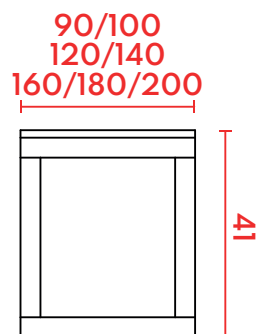

APARADOR
VITA
TAMPO RIPADO

PERSPECTIVA

VISTA SUPERIOR

VISTA LATERAL
ESQUERDA

VISTA FRONTAL

VISTA LATERAL
DIREITA

APARADOR
VITA
TAMPO E BASE RIPADOS

PERSPECTIVA

VISTA SUPERIOR

VISTA LATERAL
ESQUERDA

VISTA FRONTAL

VISTA LATERAL
DIREITA

APARADOR
VITA
TAMPO EM VIDRO

PERSPECTIVA

VISTA SUPERIOR

VISTA LATERAL
ESQUERDA

VISTA FRONTAL

VISTA LATERAL
DIREITA