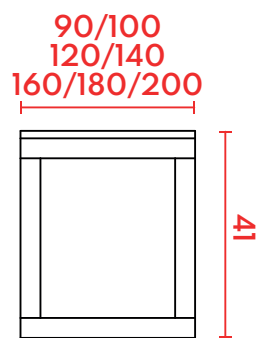

APARADOR
VITA
TAMPO RIPADO

PERSPECTIVA

VISTA SUPERIOR

VISTA LATERAL
ESQUERDA

VISTA FRONTAL

VISTA LATERAL
DIREITA

APARADOR
VITA
TAMPO E BASE RIPADOS

PERSPECTIVA

VISTA SUPERIOR

VISTA LATERAL
ESQUERDA

VISTA FRONTAL

VISTA LATERAL
DIREITA

APARADOR
VITA
TAMPO EM VIDRO

PERSPECTIVA

VISTA SUPERIOR

VISTA LATERAL
ESQUERDA

VISTA FRONTAL

VISTA LATERAL
DIREITA