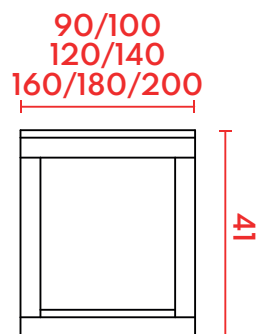

APARADOR
VITA
TAMPO RIPADO

PERSPECTIVA

VISTA SUPERIOR

VISTA LATERAL
ESQUERDA

VISTA FRONTAL

VISTA LATERAL
DIREITA

APARADOR
VITA
TAMPO E BASE RIPADOS

PERSPECTIVA

VISTA SUPERIOR

VISTA LATERAL
ESQUERDA

VISTA FRONTAL

VISTA LATERAL
DIREITA

APARADOR
VITA
TAMPO EM VIDRO

PERSPECTIVA

VISTA SUPERIOR

VISTA LATERAL
ESQUERDA

VISTA FRONTAL

VISTA LATERAL
DIREITA