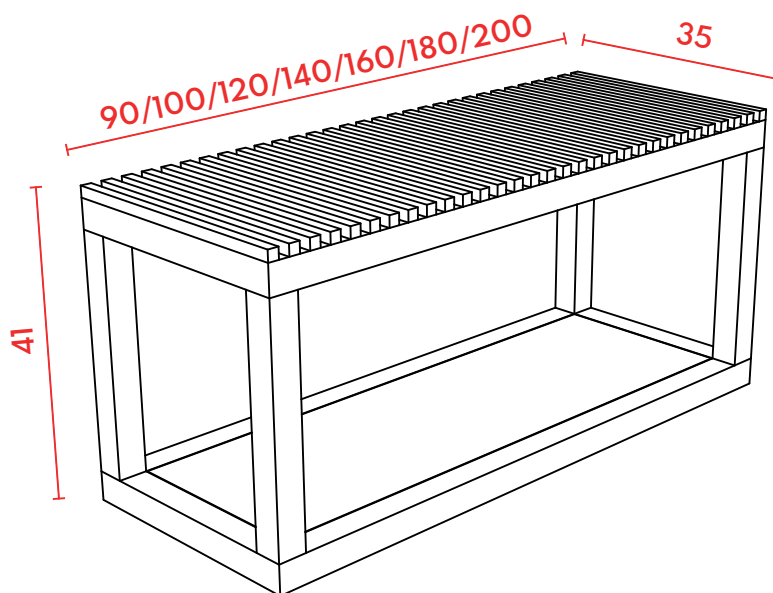

APARADOR
VITA
TAMPO RIPADO

PERSPECTIVA

VISTA SUPERIOR

VISTA LATERAL
ESQUERDA

VISTA FRONTAL

VISTA LATERAL
DIREITA

APARADOR
VITA
TAMPO E BASE RIPADOS

PERSPECTIVA

VISTA SUPERIOR

VISTA LATERAL
ESQUERDA

VISTA FRONTAL

VISTA LATERAL
DIREITA

APARADOR
VITA
TAMPO EM VIDRO

PERSPECTIVA

VISTA SUPERIOR

VISTA LATERAL
ESQUERDA

VISTA FRONTAL

VISTA LATERAL
DIREITA