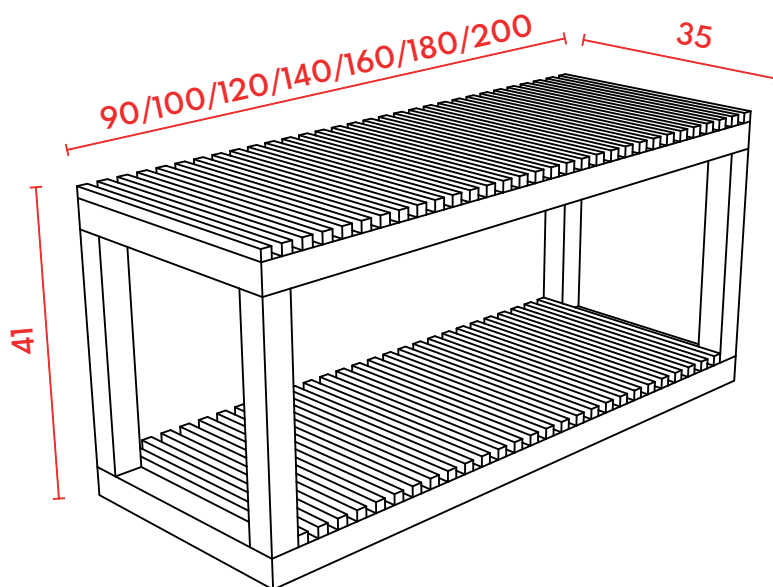

APARADOR
VITA
TAMPO RIPADO

PERSPECTIVA

VISTA SUPERIOR

VISTA LATERAL
ESQUERDA

VISTA FRONTAL

VISTA LATERAL
DIREITA

APARADOR
VITA
TAMPO E BASE RIPADOS

PERSPECTIVA

VISTA SUPERIOR

VISTA LATERAL
ESQUERDA

VISTA FRONTAL

VISTA LATERAL
DIREITA

APARADOR
VITA
TAMPO EM VIDRO

PERSPECTIVA

VISTA SUPERIOR

VISTA LATERAL
ESQUERDA

VISTA FRONTAL

VISTA LATERAL
DIREITA